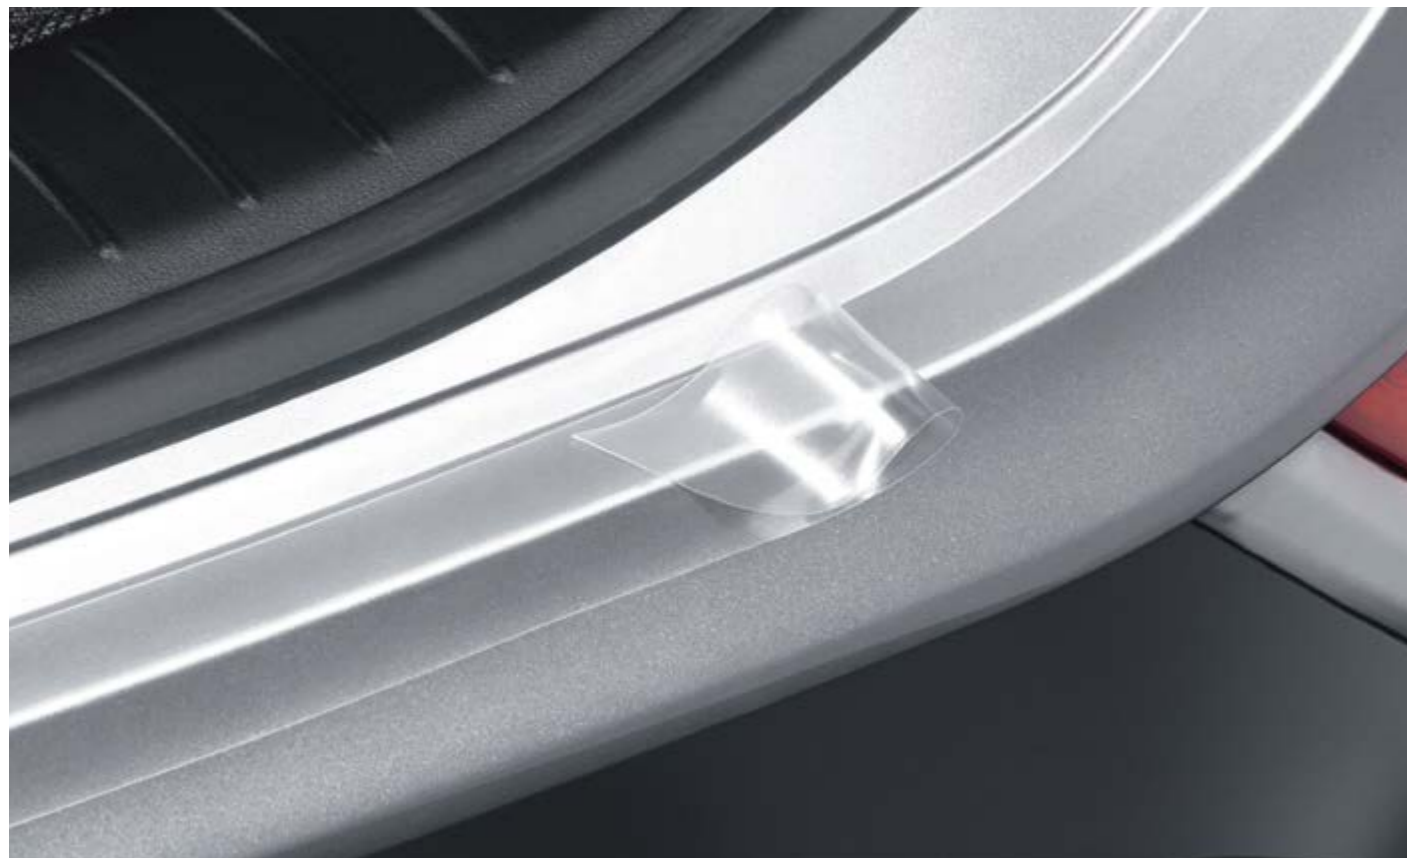

Μεμβράνη προστασίας πίσω προφυλακτήρα, διάφανη.

Μεμβράνη προστασίας πίσω προφυλακτήρα, διάφανη.
Η διακριτική μεμβράνη αυτή διασφαλίζει την αποφυγή κάθε είδους γρατζουνιών από τον πίσω προφυλακτήρα κατά τη διάρκεια φόρτωσης/εκφόρτωσης.
S1272ADE50TR